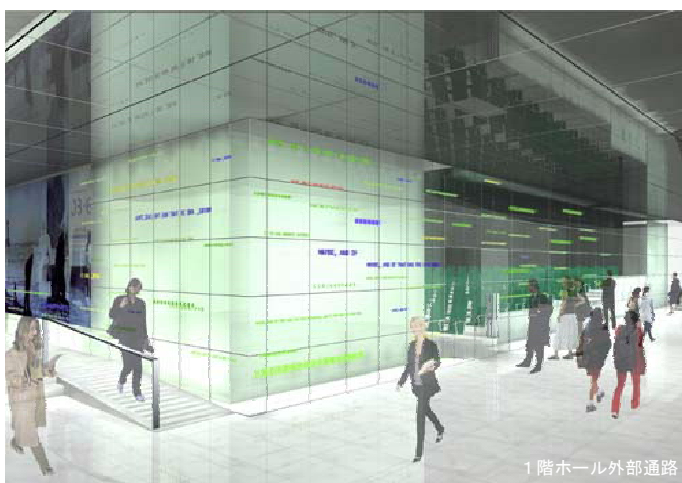

上海復旦大学 光華楼国際ホール

ホールインテリア

キャンパスのランドマークとなるツインタワービル内の国際ホールのデザイン。

ガラスと情報の光の箱を挿入し、その内側のホールと、外側のホワイエや通路に、展示と光の情報を提供する。特に1階のホールはガラスの箱になっており、ホール内部を覗き見ることができる。そのガラスの壁には、光の文字が流れ、歩行者にさまざまな情報を与える。

指名設計デザイン入選

2階ホール壁面の光の変化による演出