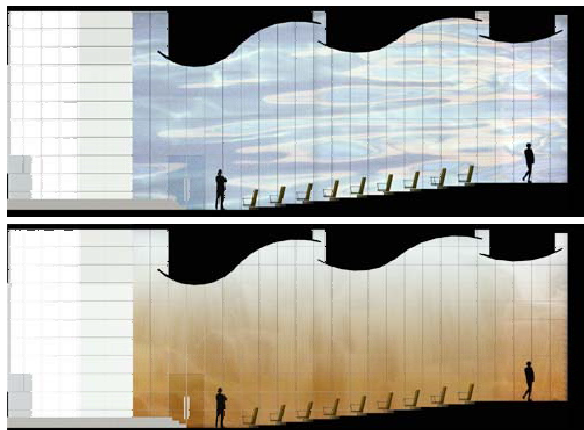

上海復旦大学 光華楼国際ホール

ホールインテリア

キャンパスのランドマークとなるツインタワービル内の国際ホールのデザイン。

ガラスと情報の光の箱を挿入し、その内側のホールと、外側のホワイエや通路に、展示と光の情報を提供する。特に1階のホールはガラスの箱になっており、ホール内部を覗き見ることができる。そのガラスの壁には、光の文字が流れ、歩行者にさまざまな情報を与える。

指名設計デザイン入選

2階ホール壁面の光の変化による演出